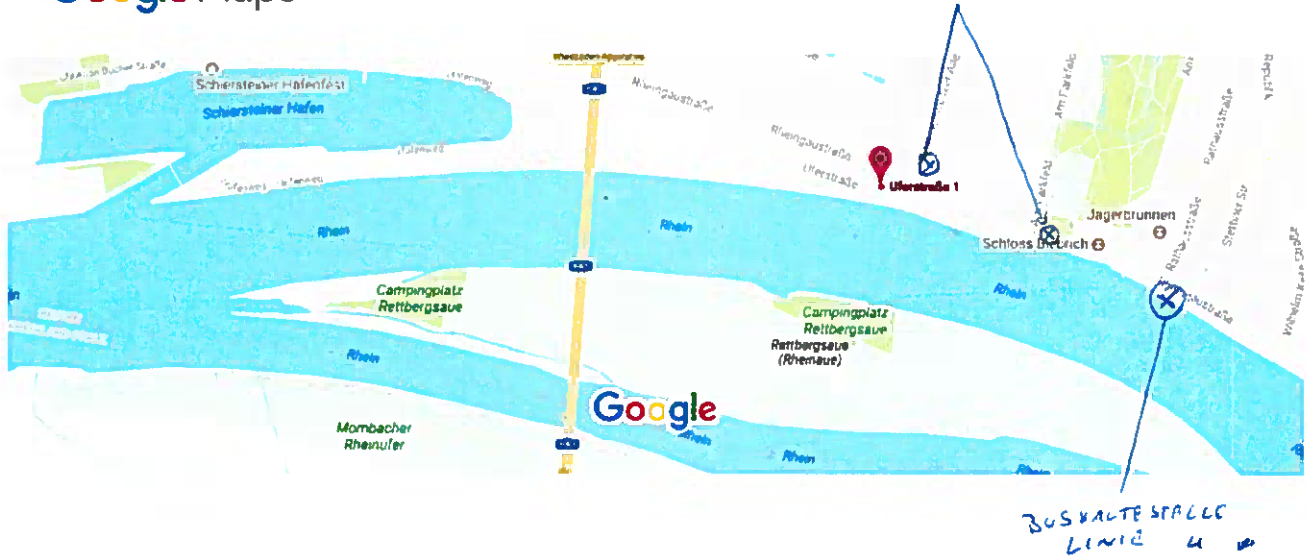

Google Maps Uferstraße 1

Kartendaten © 2017 GeoBasis-DE/BKG (©2009),Google Deutschland 200 m

Uferstraße 1
65203 Wiesbaden

An diesem Ort

Manfred Mathy Versicherungen
Versicherungsgesellschaft · Uferstraße 1

Rudergesellschaft Wiesbaden-Biebrich 1888 e.V.
4,2 (4)
Ruderverein · Uferstraße 1

Rudersport 1888 - Restaurant Café Bar
4,3 (42)